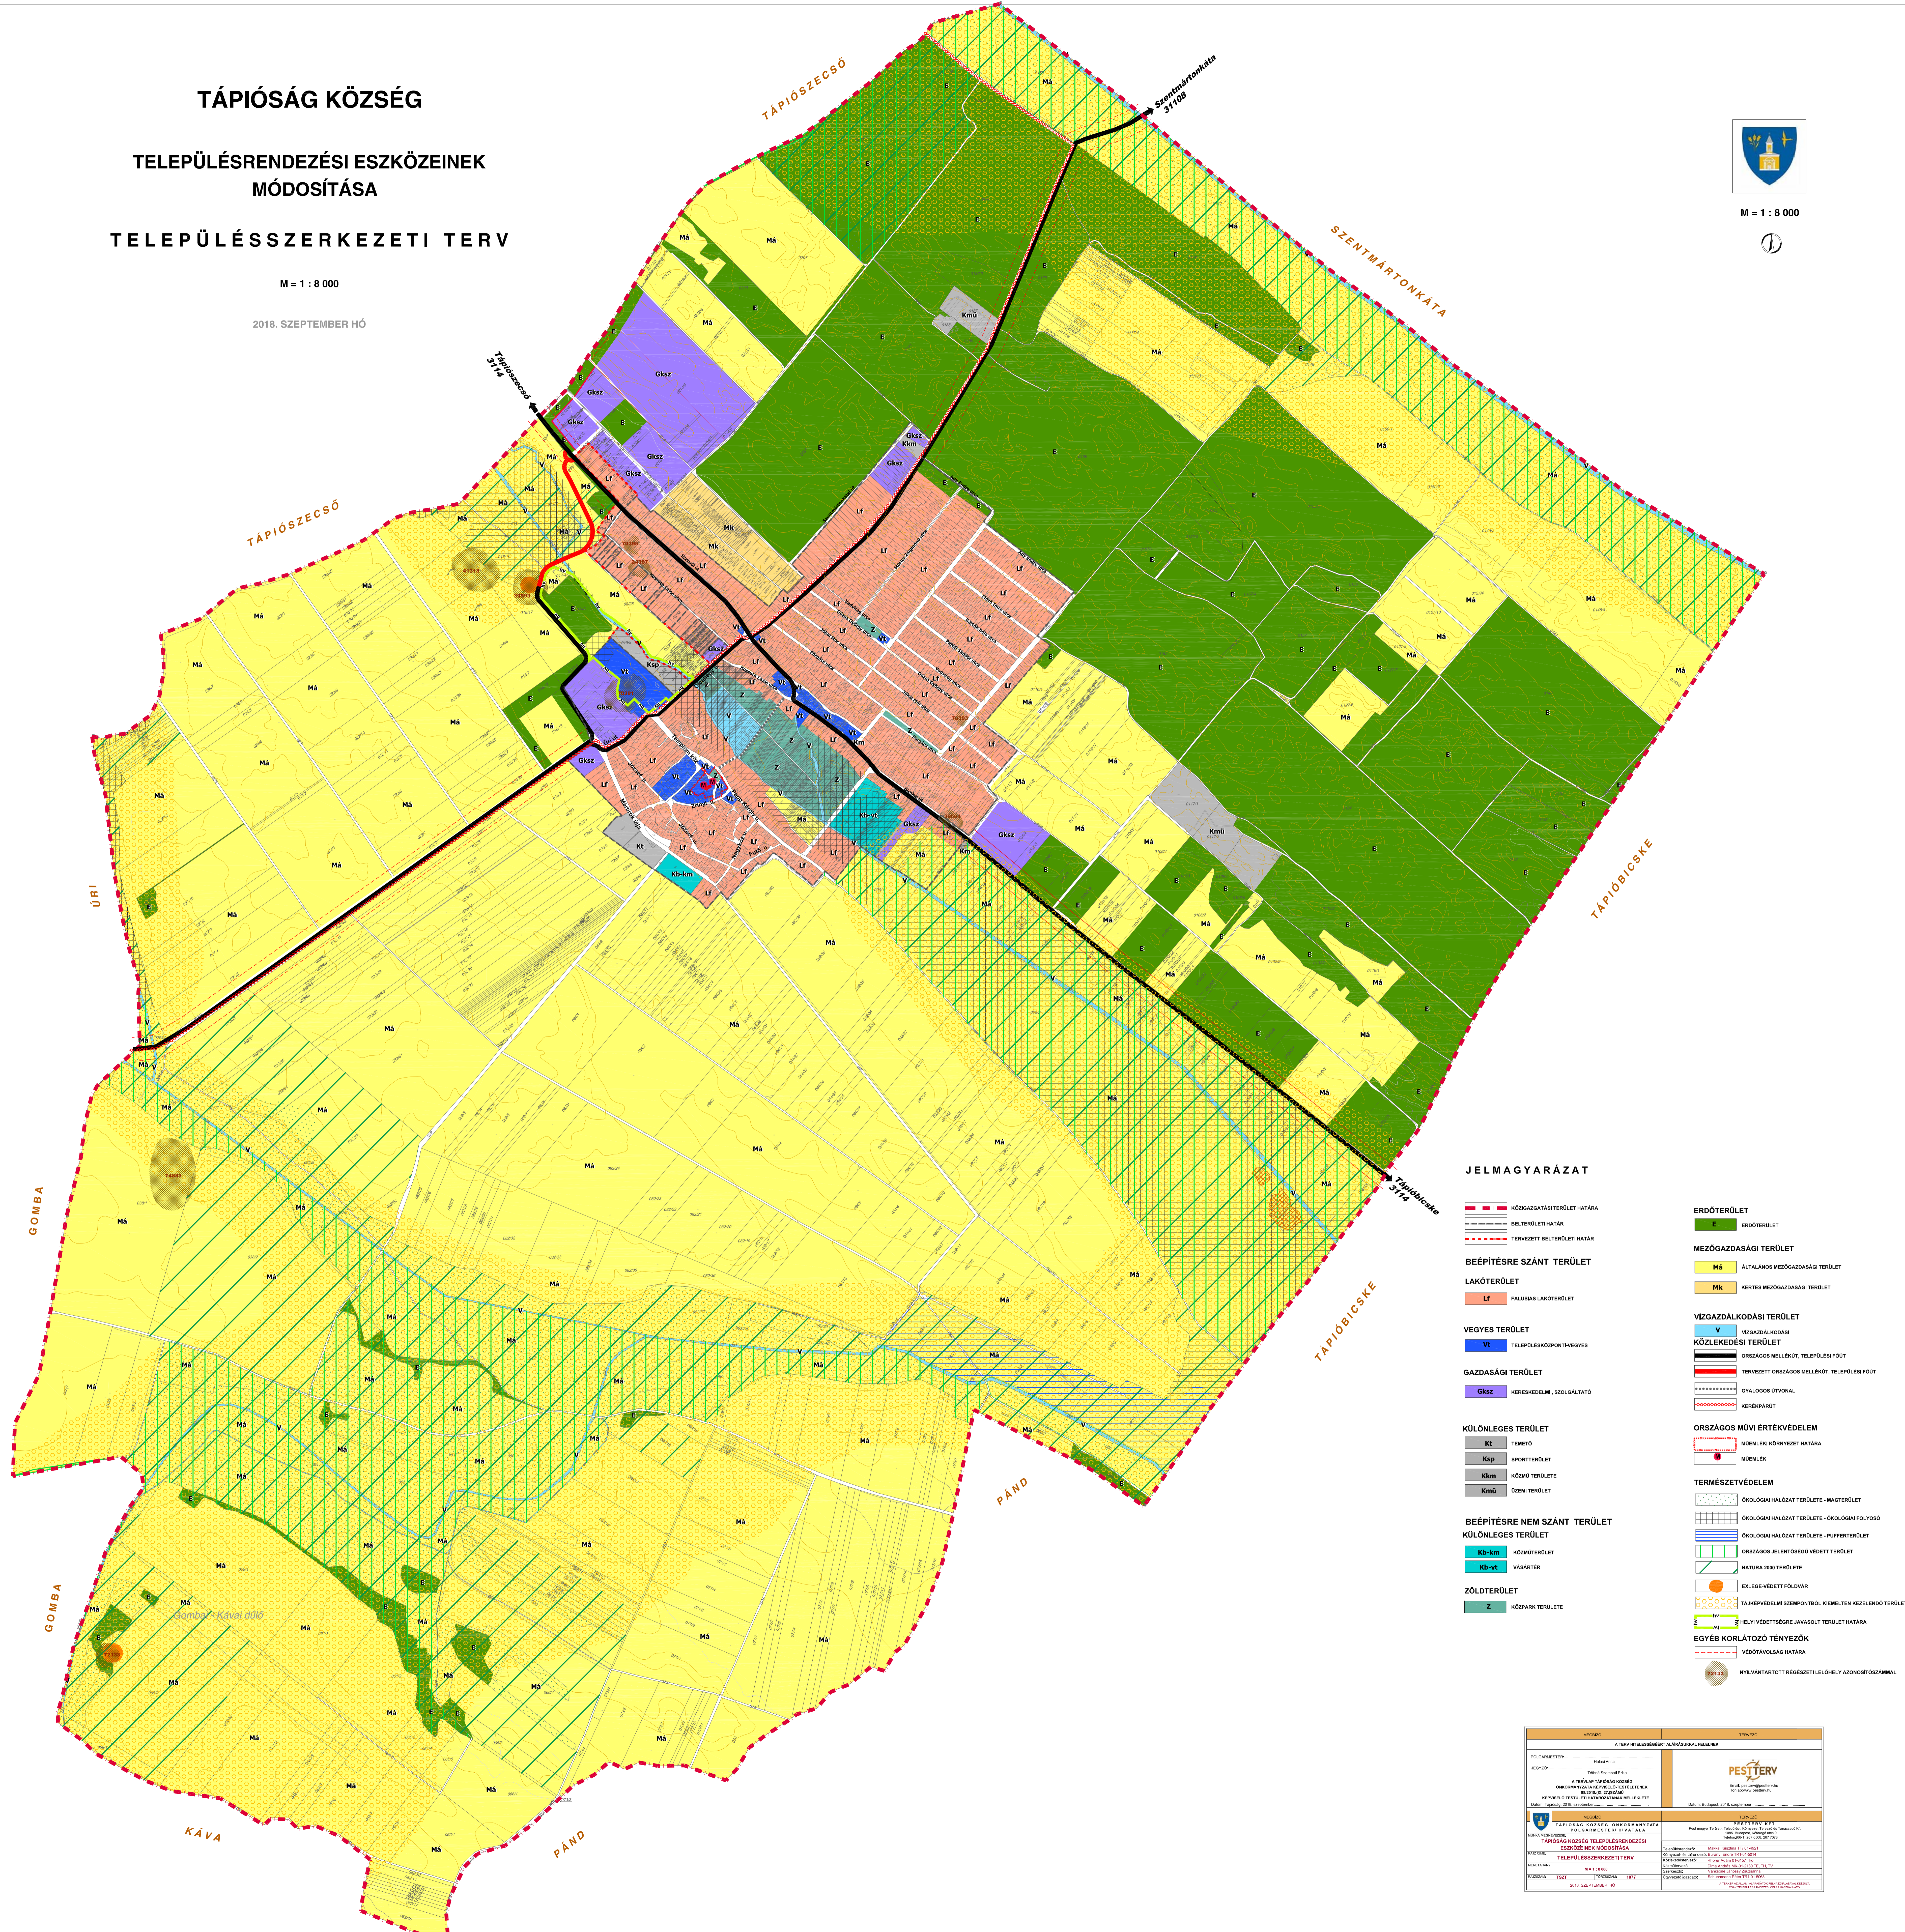

TÁPIÓSÁG KÖZSÉG

TELEPÜLÉSRENDEZÉSI ESZKÖZEINEK MÓDOSÍTÁSA

TELEPÜLÉSSZERKEZETI TERV

M = 1 : 8 000

2018. SZEPTEMBER HÓ

M = 1 : 8 000

JELMAGYARAZAT

- KÖZGAZDASÁGI TERÜLET HATÁRA** (Red dashed line)
- BELTERÜLET HATÁR** (Black dashed line)
- TERVEZETT BELTERÜLET HATÁR** (Red dashed line)
- BÉÉPÍTÉSRE SZÁNT TERÜLET**
- LAKÓTERÜLET**
- LF** FALUSBÁS LAKÓTERÜLET
- VEGYES TERÜLET**
- Vt** TELEPÜLKÖZPONTVEGYES
- GAZDASÁGI TERÜLET**
- Gksz** KERESKEDELMI, SZOLGÁLTATÓ
- KÜLÖNLEGES TERÜLET**
- Kt** TEMETŐ
- Ksp** SPORTTERÜLET
- Kkm** KÖZMŰ TERÜLET
- Kmü** ÜZEMI TERÜLET
- BÉÉPÍTÉSRE NEM SZÁNT TERÜLET**
- Kb-km** KÖZMŰTERÜLET
- Kb-vt** VÁSÁRTER
- ZÖLDTERÜLET**
- Z** KÖZPARK TERÜLET
- ERDŐTERÜLET**
- E** ERDŐTERÜLET
- MEZŐGAZDASÁGI TERÜLET**
- Má** ÁLTALÁNOS MEZŐGAZDASÁGI TERÜLET
- Mk** KERTES MEZŐGAZDASÁGI TERÜLET
- VIZGAZDÁLKODÁSI TERÜLET**
- V** VIZGAZDÁLKODÁSI
- KÖZLEKÉSI TERÜLET**
- OROSZÁG MELLEKÜT, TELEPÜLÉSI FŐÚT**
- TERVEZETT OROSZÁG MELLEKÜT, TELEPÜLÉSI FŐÚT**
- GYALOGÓS ÚTVONAL**
- KERÉKPÁRÚT**
- ORSZÁGOS MŰVI ÉRTÉKVÉDELEM**
- MŰEMELKI KÖRNYEZET HATÁRA**
- MŰEMELKI**
- TERMÉSZETVÉDELEM**
- ÖKOLOGIAI HÁLÓZAT TERÜLETE - MŰTERÜLET**
- ÖKOLOGIAI HÁLÓZAT TERÜLETE - ÖKOLOGIAI FOLYÓSÓ**
- ÖKOLOGIAI HÁLÓZAT TERÜLETE - PUFFERTERÜLET**
- ÖKOLOGIAI JELENTŐSÉGGŰ VEDETT TERÜLET**
- NATURA 2000 TERÜLETE**
- ESLEGE-VEDETT FÖLDOVÁR**
- HELYI VÉDETTÉSGRE JAVASOLT TERÜLET HATÁRA**
- EGYÉB KORLÁTOZÓ TÉNYEZŐK**
- VEDŐTAVOLGÁS HATÁRA**
- NYELVANTARTOTT RÉGÉSZETI LEHÉLY V AZONOSÍTÓSZÁMMAL**

MÉRSÉLT	TERVEZÉSI
A TERV HITELESÉGET ALABBVALK FELTÉTEL	
POLGÁRMESTER: ...	TERVEZŐ: ...
ALPOLGÁRMESTER: ...	TERVEZŐ: ...
A TAPAIÓSÁG KÖZSÉG ÖKOLÓGIAI HÁLÓZAT TERÜLETEI	
TAPAIÓSÁG KÖZSÉG TELEPÜLÉSRENDEZÉSI ESZKÖZEINEK MÓDOSÍTÁSA	
TELEPÜLÉSSZERKEZETI TERV	
M = 1 : 8 000	
2018. SZEPTEMBER HÓ	